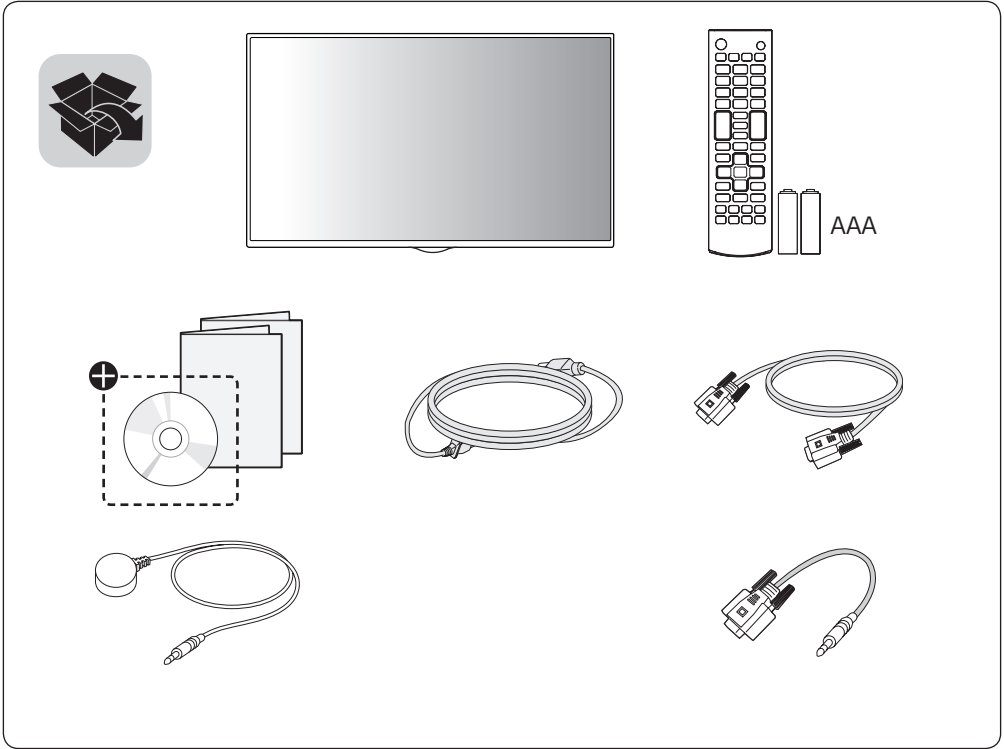

32SE3D	43SE3D	49SE3D	55SE3D	65SE3D
32SE3KD	43SE3KD	49SE3KD	55SE3KD	65SE3KD

⊕ Depending upon country / Ζάvisí na zemi / Afhængigt af landet / En función del país /
Maan mukaan / Selon pays / Abhängig vom Land / Ανάλογα με τη χώρα / Országfüggő /
Tergantung pada negaranya / A seconda del Paese / Елге байланысты / 지역에 따라 다름 /
Afhankelijk van het land / Avhengig av land / Zależnie od kraju / Dependendo do país /
В зависимости от страны / Závísí od krajiny / Beroende på land / 視國家、地區而定 /
Ülkeye bađlı / Залежно від країни / Mamlakatga bog'liq ravishda / 国によって異なります /
Dependo do país / תלוי במדינה / حسب البلد